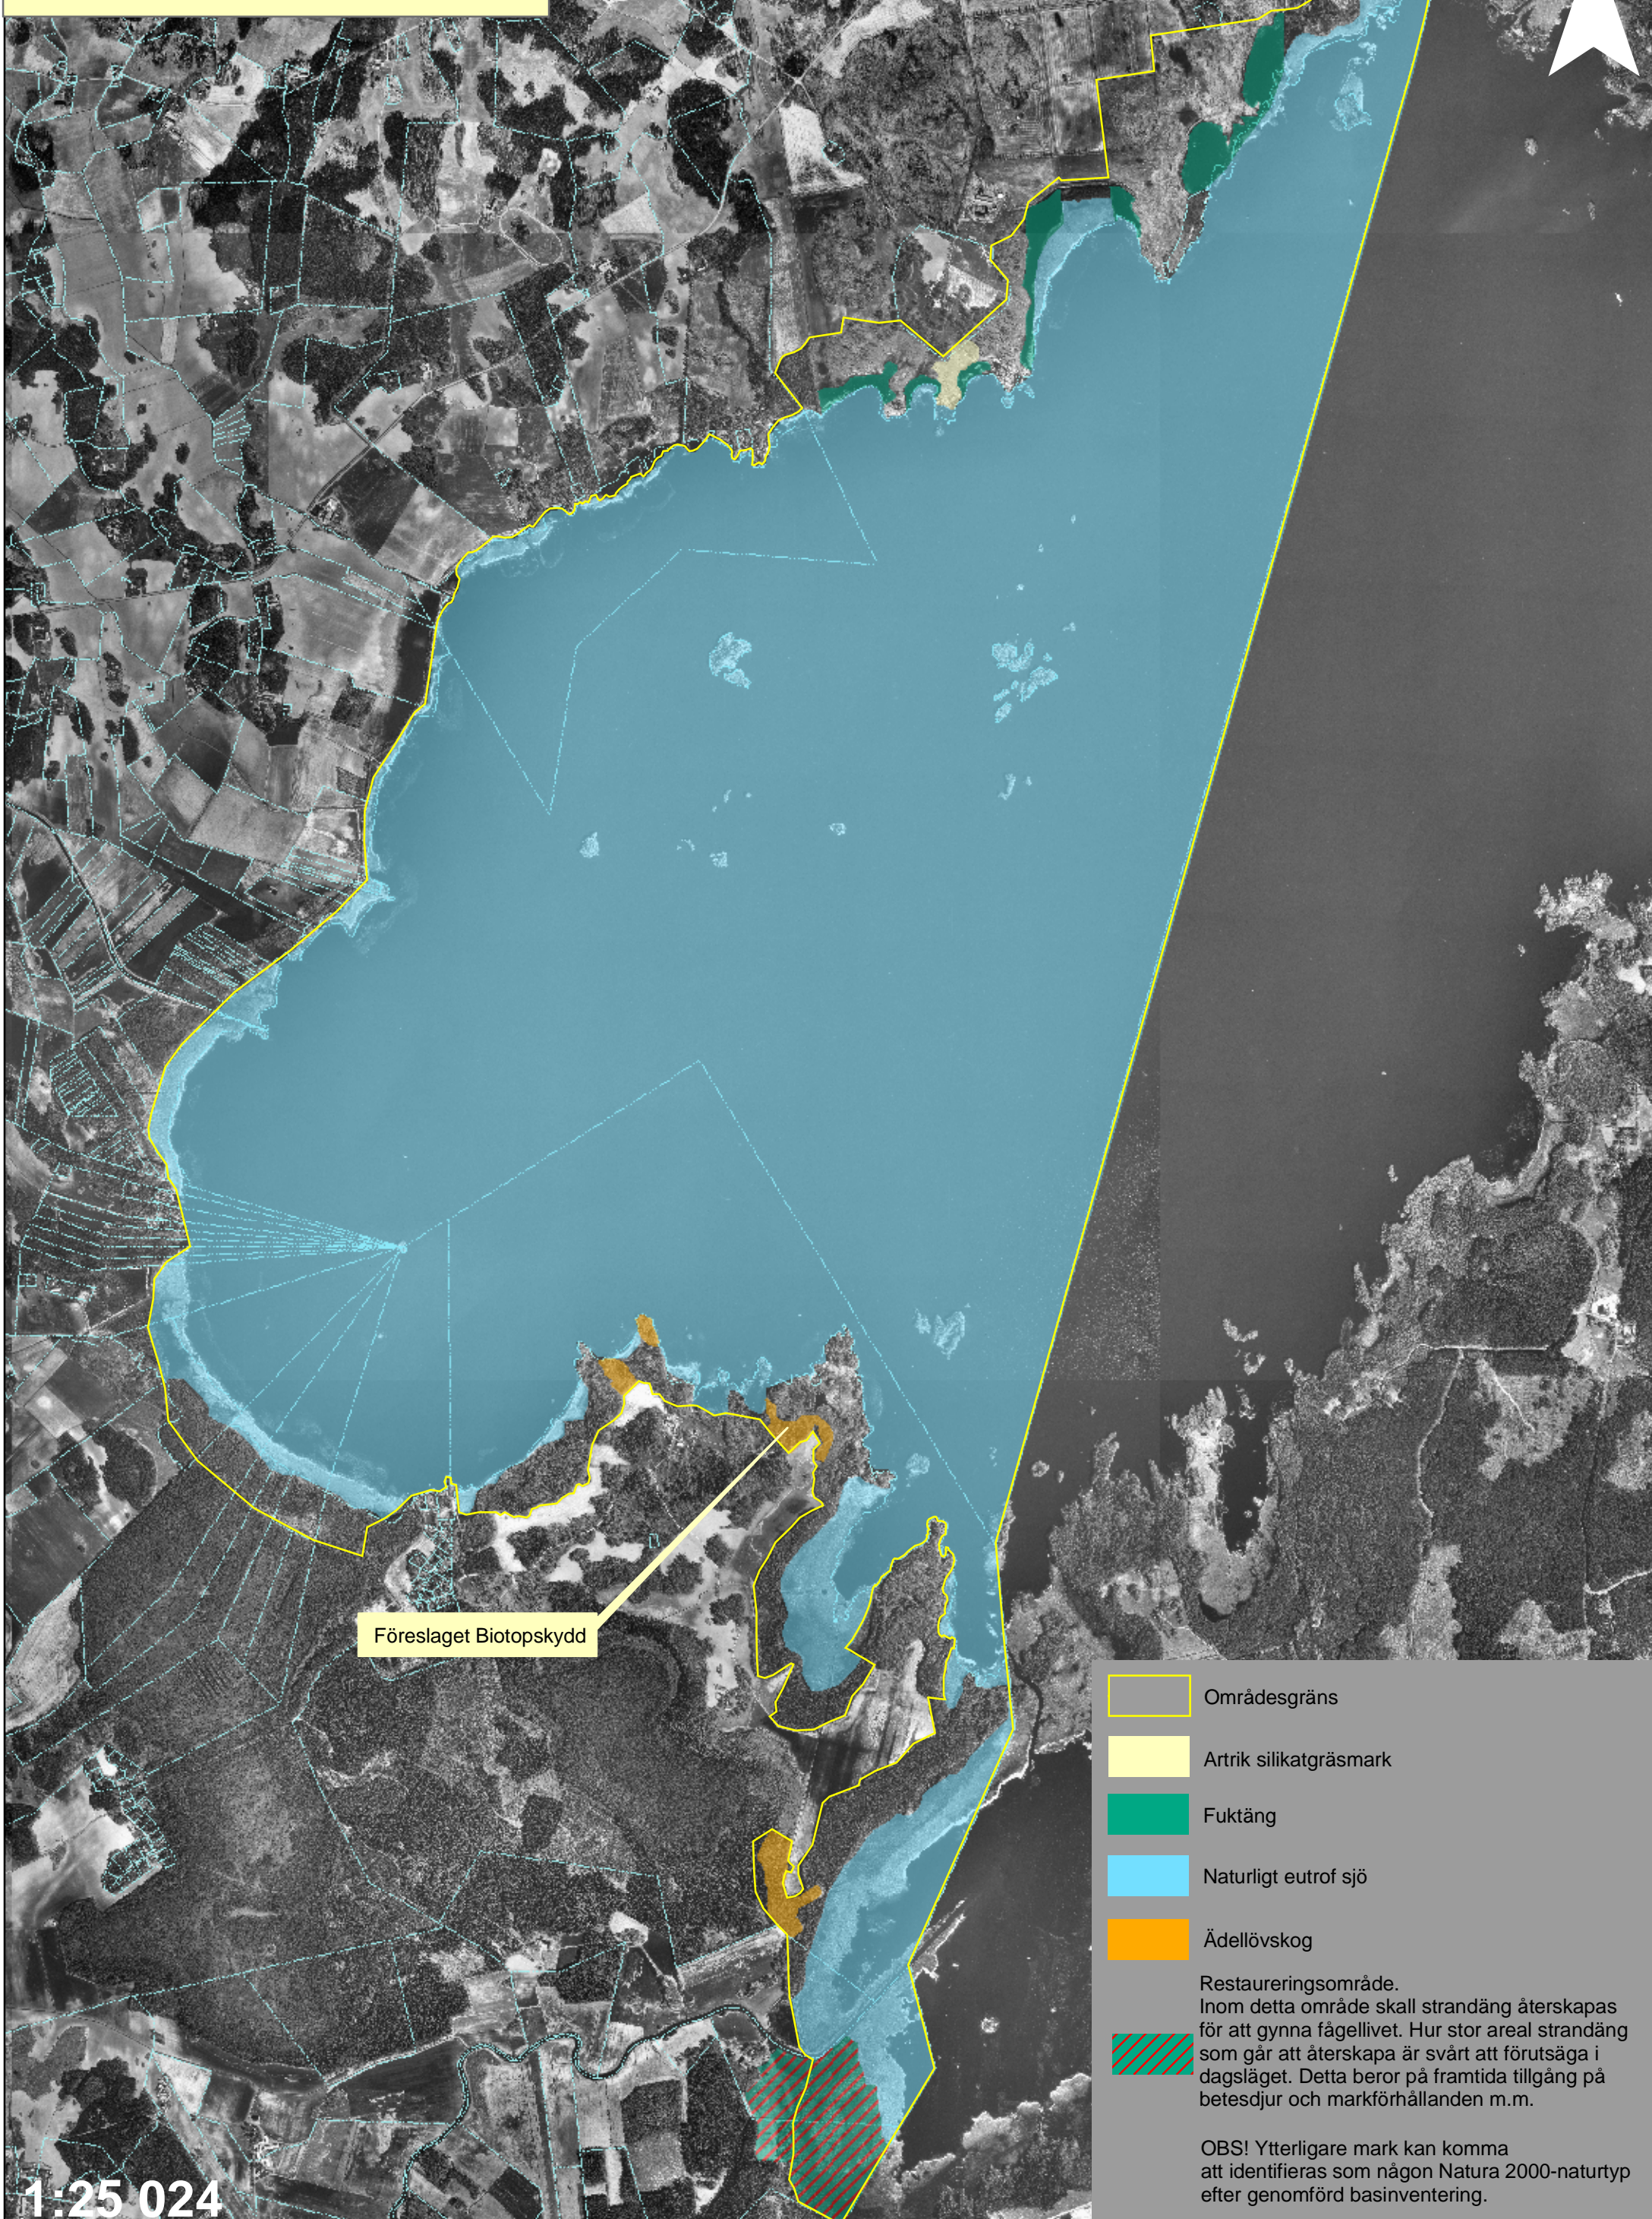

Karta över Natura 2000-området Tämnaren Väst SE0250175

Tillhör Länsstyrelsens bevarandeplan, dnr 511-5905-05

N

Föreslaget Biotopskydd

-  Områdesgräns
-  Artrik silikatgräsmark
-  Fuktäng
-  Naturligt eutrof sjö
-  Ädellövskog
-  Restaureringsområde.
Inom detta område skall strandäng återskapas för att gynna fågellivet. Hur stor areal strandäng som går att återskapa är svårt att förutsäga i dagsläget. Detta beror på framtida tillgång på betesdjur och markförhållanden m.m.

OBS! Ytterligare mark kan komma att identifieras som någon Natura 2000-naturtyp efter genomförd basinventering.

1:25 024